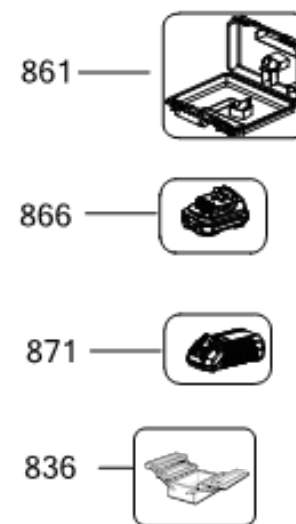

## NOTES:

1. TORQUE TO  $2.0 \pm 0.2$  Nm

2. TORQUE TO  $2.5 \pm 0.2$  Nm

For reference, refer to parts list

## Parts List DCW620NT PLUNGE ROUTER 1

Item	Part Number	Qty	Part Description	General Description	Other Info	Repair Inst	Markets
1	NA600045	1	ARMATURE SA			No	XJ
2	NA517096	1	MOTOR & SWITCH SA			No	XJ
3	N091479	1	MOUNT			No	XJ
4	NA599986	1	SPEED REGULATOR			No	XJ
5	N461735	1	SPRING			No	XJ
6	NA597970	1	CARRIER SA			No	XJ
7	NA611429	1	GUIDE BUSH			No	XJ
8	NA598021	1	END CAP SA			No	XJ
9	NA611430	1	DUST PORT			No	XJ
10	608922-00	1	CAP			No	XJ
11	NA296004	1	BELLOWS			No	XJ
12	NA611431	1	SPRING SA			No	XJ
13	NA324720	1	CIRCLIP			No	XJ
14	NA313724	1	CLIP	U CLIP		No	XJ
16	NA246313	1	CAP	Brand Cap		No	XJ
17	NA599987	1	OVERLOAD PROTECTOR	GYRO		No	XJ
18	330045-07	4	SCREW			No	XJ
19	N467560	1	PLATE			No	XJ
20	NA599988	1	HOUSING			No	XJ
21	NA388258	1	FIXED BLOCK	BELLOW FIX		No	XJ
22	330019-05	4	SCREW			No	XJ
24	NA317335	1	RING	Felt Ring		No	XJ
25	330019-66	20	SCREW			No	XJ
27	NA172859	1	SPRING GUIDE			No	XJ
28	NA316281	1	SPRING			No	XJ
29	NA611432	1	ADAPTOR SA			No	XJ
30	NA599989	1	BAFFLE			No	XJ
31	NA269216	1	COVER			No	XJ
33	NA286394	1	ROD DEPTH			No	XJ
34	NA297113	1	SCALE	DEPTH SCALE		No	XJ
35	NA278869	1	SCREW	FINE ADJUSTMENT SCRE		No	XJ
36	NA345495	1	INDICATOR			No	XJ