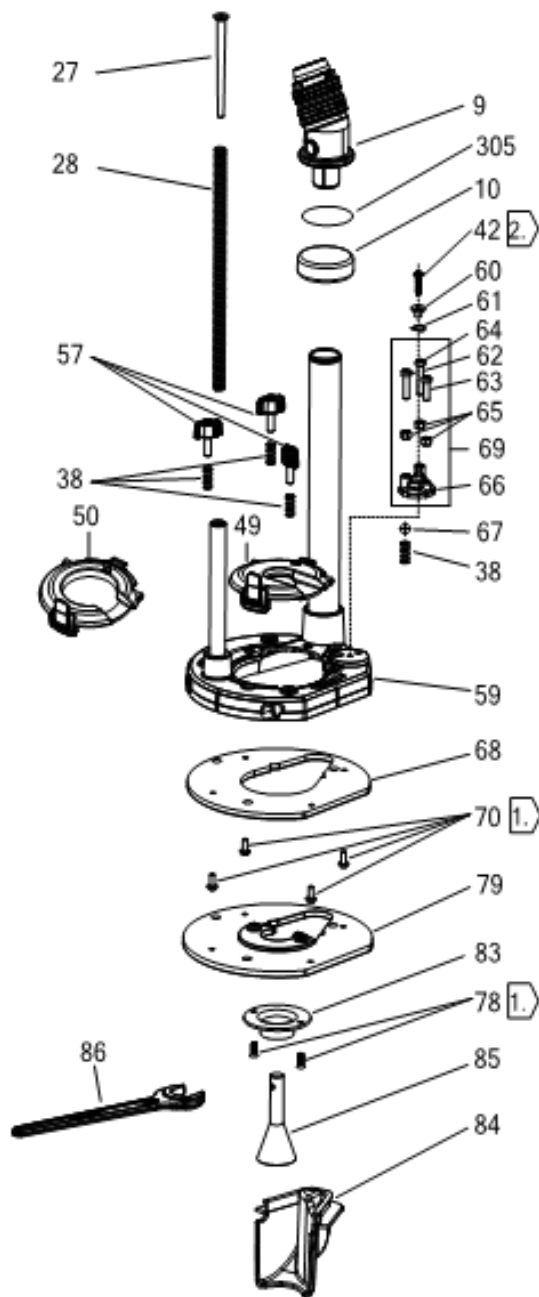

## NOTES:

1. TORQUE TO  $2.0 \pm 0.2$  Nm

2. TORQUE TO  $2.5 \pm 0.2$  Nm

For reference, refer to parts list

## Parts List DCW620NT PLUNGE ROUTER 1

Item	Part Number	Qty	Part Description	General Description	Other Info	Repair Inst	Markets
1	NA600045	1	ARMATURE SA			No	XJ
2	NA517096	1	MOTOR & SWITCH SA			No	XJ
3	N091479	1	MOUNT			No	XJ
4	NA599986	1	SPEED REGULATOR			No	XJ
5	N461735	1	SPRING			No	XJ
6	NA597970	1	CARRIER SA			No	XJ
7	NA611429	1	GUIDE BUSH			No	XJ
8	NA598021	1	END CAP SA			No	XJ
9	NA611430	1	DUST PORT			No	XJ
10	608922-00	1	CAP			No	XJ
11	NA296004	1	BELLOWS			No	XJ
12	NA611431	1	SPRING SA			No	XJ
13	NA324720	1	CIRCLIP			No	XJ
14	NA313724	1	CLIP	U CLIP		No	XJ
16	NA246313	1	CAP	Brand Cap		No	XJ
17	NA599987	1	OVERLOAD PROTECTOR	GYRO		No	XJ
18	330045-07	4	SCREW			No	XJ
19	N467560	1	PLATE			No	XJ
20	NA599988	1	HOUSING			No	XJ
21	NA388258	1	FIXED BLOCK	BELLOW FIX		No	XJ
22	330019-05	4	SCREW			No	XJ
24	NA317335	1	RING	Felt Ring		No	XJ
25	330019-66	20	SCREW			No	XJ
27	NA172859	1	SPRING GUIDE			No	XJ
28	NA316281	1	SPRING			No	XJ
29	NA611432	1	ADAPTOR SA			No	XJ
30	NA599989	1	BAFFLE			No	XJ
31	NA269216	1	COVER			No	XJ
33	NA286394	1	ROD DEPTH			No	XJ
34	NA297113	1	SCALE	DEPTH SCALE		No	XJ
35	NA278869	1	SCREW	FINE ADJUSTMENT SCRE		No	XJ
36	NA345495	1	INDICATOR			No	XJ