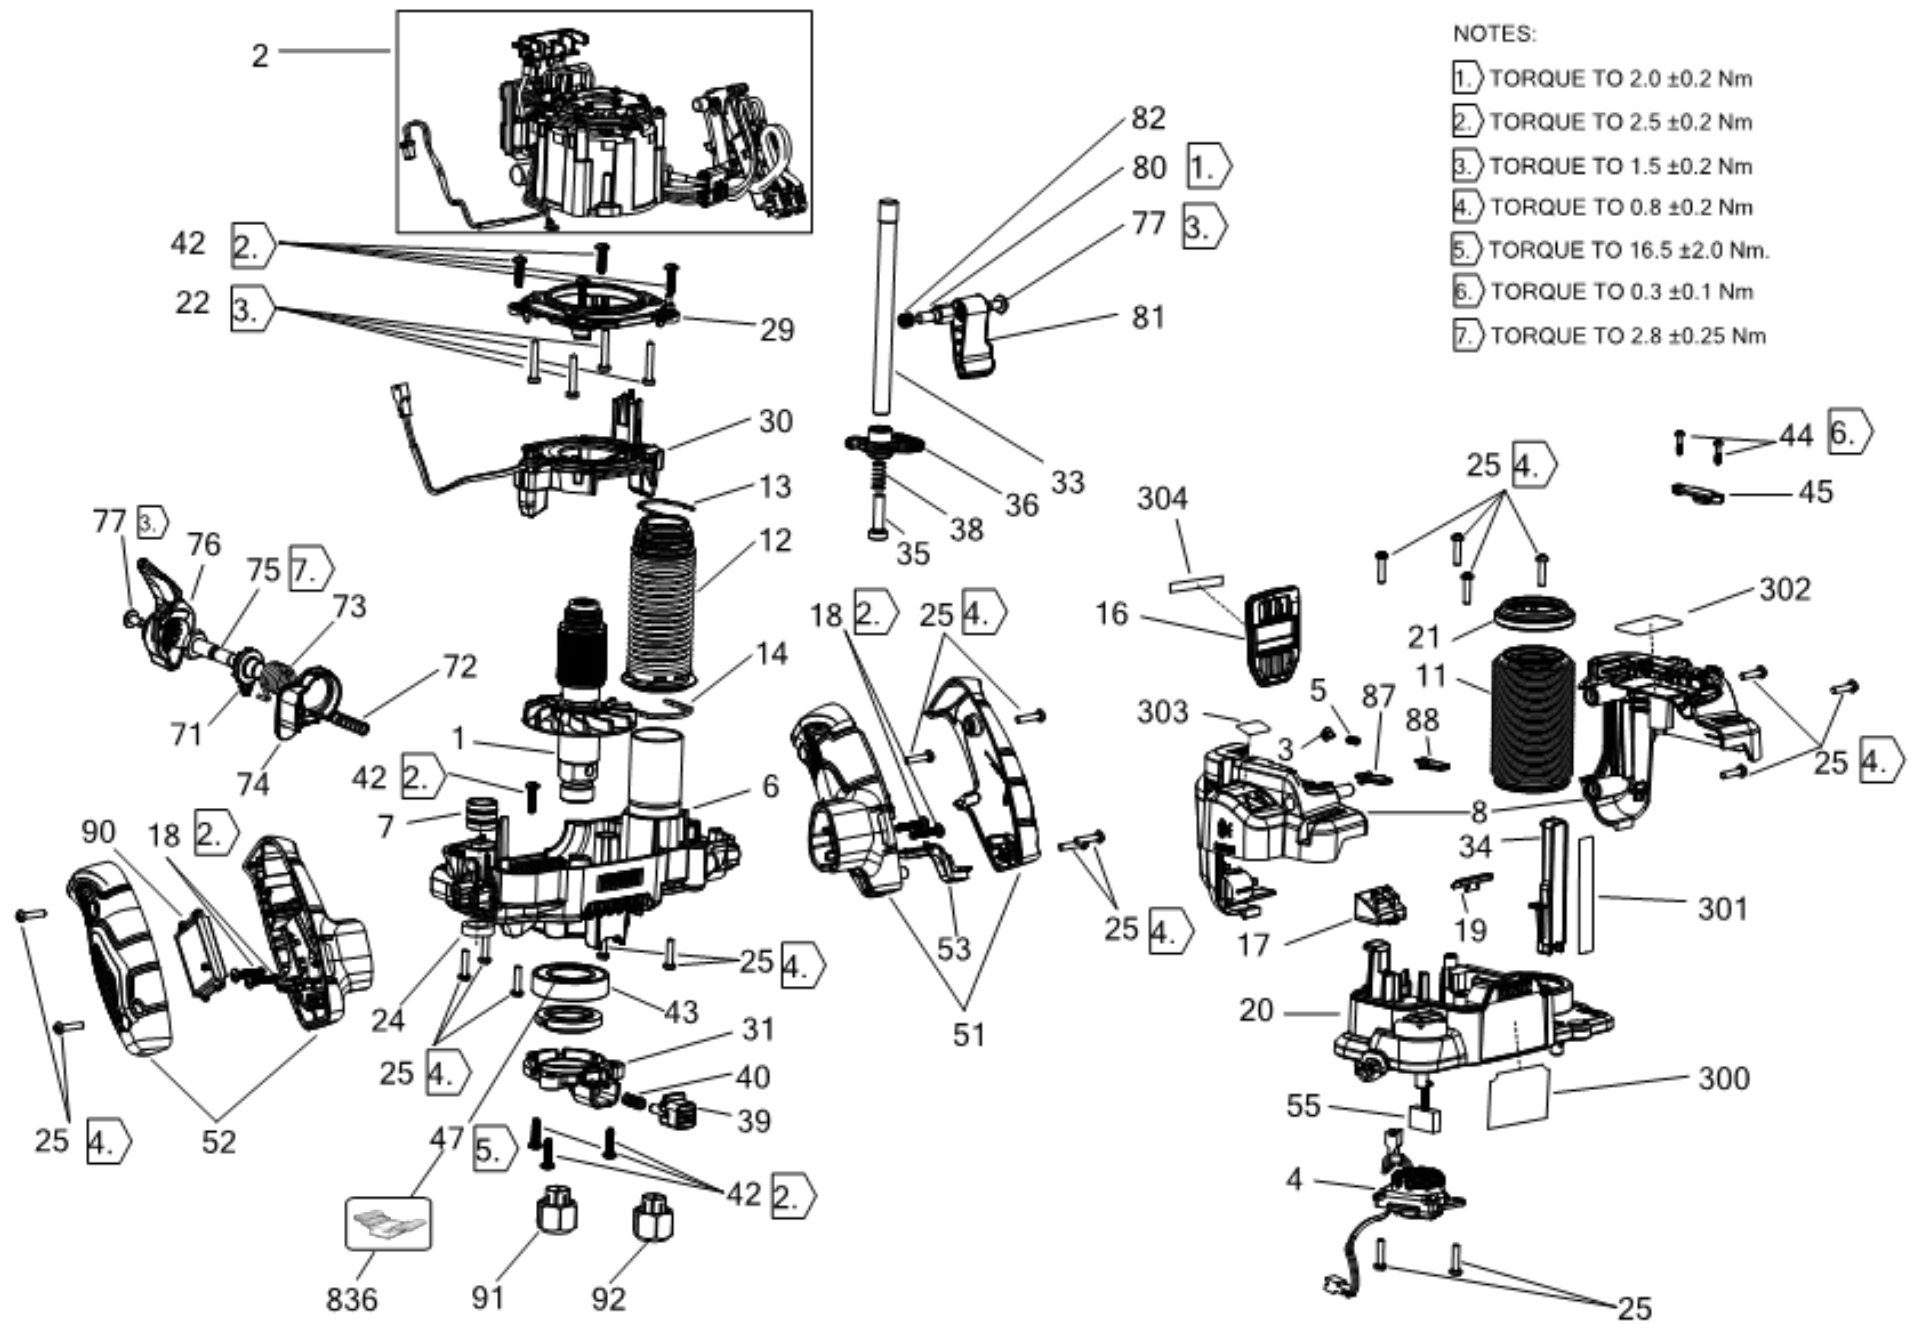

DCW620NT PLUNGE ROUTER 1