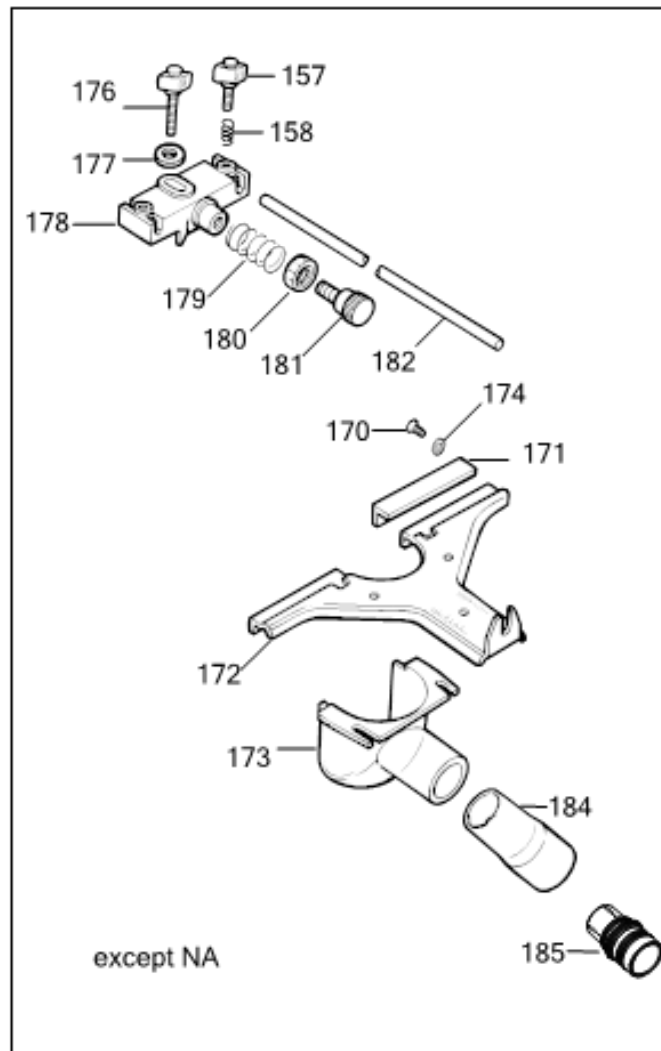

## NOTES:

1. TORQUE TO  $2.0 \pm 0.2$  Nm

2. TORQUE TO  $2.5 \pm 0.2$  Nm

For reference, refer to parts list

## Parts List DCW620NT PLUNGE ROUTER 1

Item	Part Number	Qty	Part Description	General Description	Other Info	Repair Inst	Markets
1	NA600045	1	ARMATURE SA			No	XJ
2	NA517096	1	MOTOR & SWITCH SA			No	XJ
3	N091479	1	MOUNT			No	XJ
4	NA599986	1	SPEED REGULATOR			No	XJ
5	N461735	1	SPRING			No	XJ
6	NA597970	1	CARRIER SA			No	XJ
7	NA611429	1	GUIDE BUSH			No	XJ
8	NA598021	1	END CAP SA			No	XJ
9	NA611430	1	DUST PORT			No	XJ
10	608922-00	1	CAP			No	XJ
11	NA296004	1	BELLOWS			No	XJ
12	NA611431	1	SPRING SA			No	XJ
13	NA324720	1	CIRCLIP			No	XJ
14	NA313724	1	CLIP	U CLIP		No	XJ
16	NA246313	1	CAP	Brand Cap		No	XJ
17	NA599987	1	OVERLOAD PROTECTOR	GYRO		No	XJ
18	330045-07	4	SCREW			No	XJ
19	N467560	1	PLATE			No	XJ
20	NA599988	1	HOUSING			No	XJ
21	NA388258	1	FIXED BLOCK	BELLOW FIX		No	XJ
22	330019-05	4	SCREW			No	XJ
24	NA317335	1	RING	Felt Ring		No	XJ
25	330019-66	20	SCREW			No	XJ
27	NA172859	1	SPRING GUIDE			No	XJ
28	NA316281	1	SPRING			No	XJ
29	NA611432	1	ADAPTOR SA			No	XJ
30	NA599989	1	BAFFLE			No	XJ
31	NA269216	1	COVER			No	XJ
33	NA286394	1	ROD DEPTH			No	XJ
34	NA297113	1	SCALE	DEPTH SCALE		No	XJ
35	NA278869	1	SCREW	FINE ADJUSTMENT SCRE		No	XJ
36	NA345495	1	INDICATOR			No	XJ